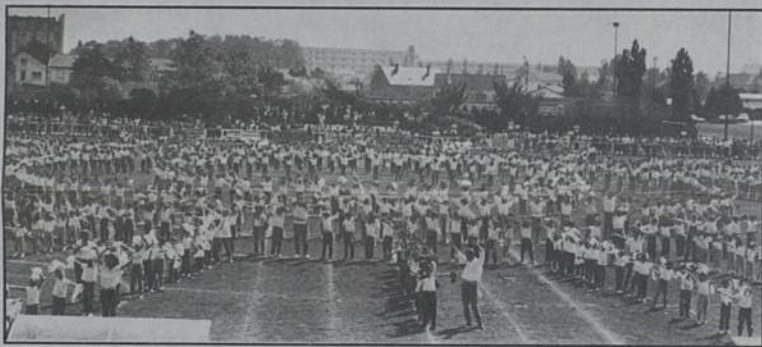

REZÉ INFOS

S U P P L E M E N T M E N S U E L

N U M E R O 6 9 J U I N 1 9 9 1

La Pensée du Mois

Tout Français a deux métiers : le sien et critique de cinéma.
François Truffaut

ÉVÉNEMENT

FÊTE DE L'USEP

Chaque année, le grand rendez-vous de juin est incontestablement celui que nous donnons l'USEP et les 1100 enfants des écoles publiques maternelles et primaires.

Samedi 15 juin de 9 h à 12 h, après avoir fait la démonstration de leur apprentissage sportif au cours de saison scolaire, tant à la piscine, que dans la salle des Cités Unies, tous ces petits se rassembleront sur le stade de la Trocardière pour nous présenter un grand spectacle sur le thème du cinéma.

1990-1991 aura bien été à Rezé l'année du cinéma.